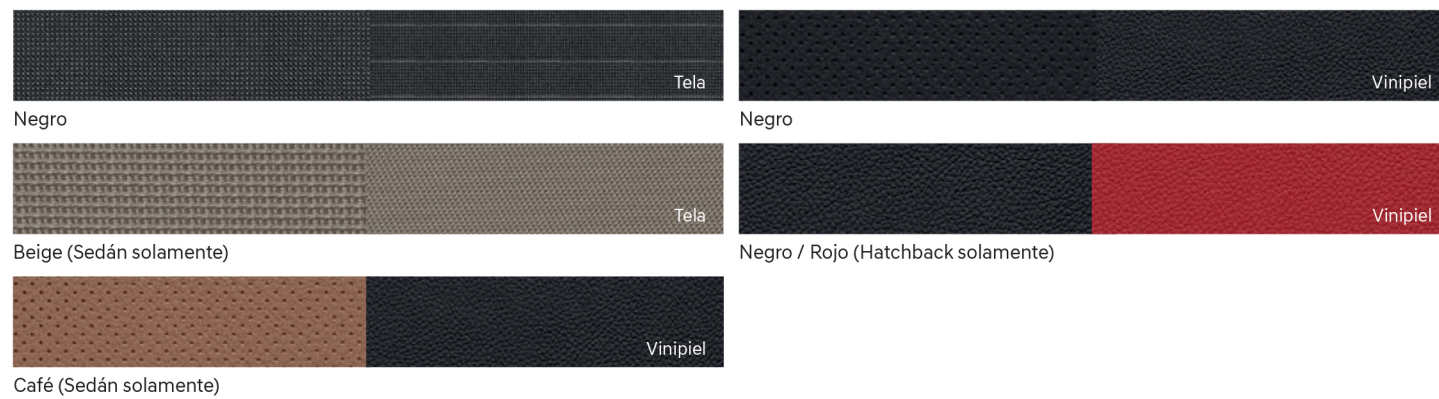

Colores del exterior / Color de la tapicería

Colores • Disponible / - Equipo no disponible

Color Exterior	Color Interior	Sedán			Hatchback		
		GL	GL MID	GLS	GL	GL MID	GLS
Negro	Negro	•	•	•	•	•	•
	Beige	-	-	-	-	-	-
	Café	-	-	•	-	-	-
	Negro / Rojo	-	-	-	-	-	•
Blanco	Negro	•	•	•	•	•	•
	Beige	-	•	-	-	-	-
	Café	-	-	•	-	-	-
Plata	Negro / Rojo	-	-	-	-	-	•
	Negro	•	•	•	•	•	•
	Negro / Rojo	-	-	-	-	-	•
Azul	Negro	•	•	•	•	•	•
	Beige	-	•	-	-	-	-
Gris	Negro	•	•	•	•	•	•
	Café	-	-	-	-	-	-
	Negro / Rojo	-	-	-	-	-	•
Rojo	Negro	•	•	•	-	•	•
	Beige	-	•	-	-	-	-
	Negro / Rojo	-	-	-	-	-	•